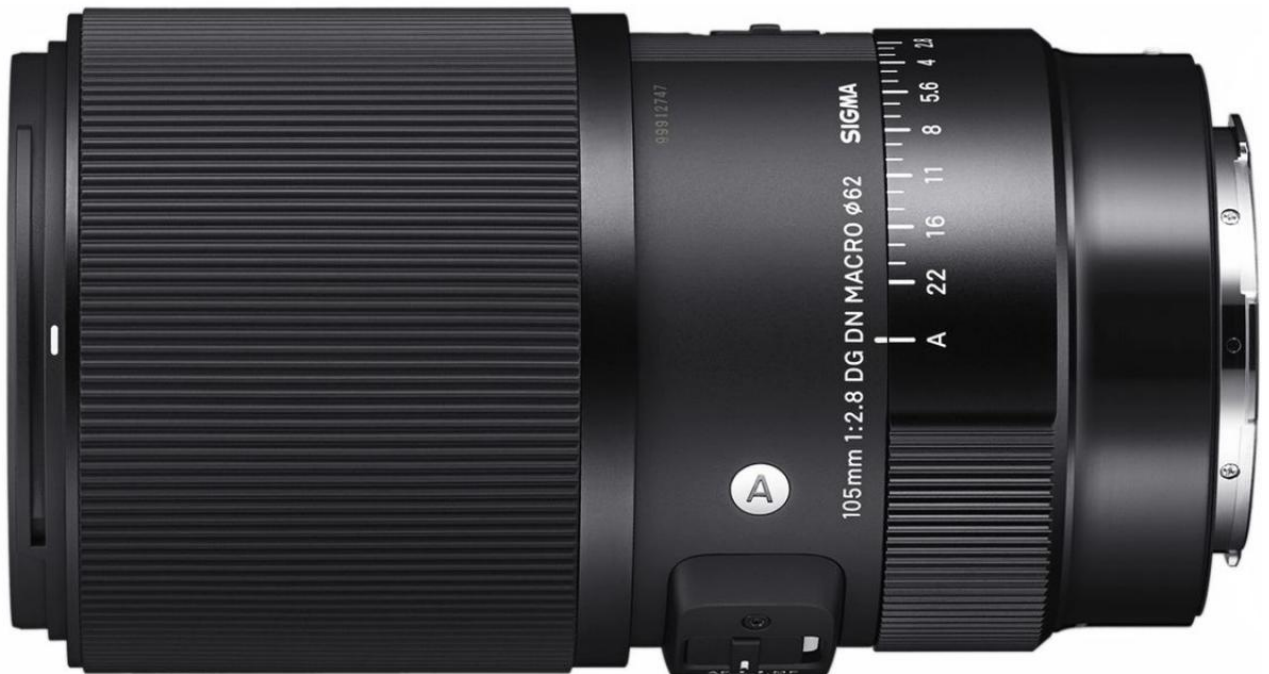

Marque : Sigma

Objectifs et Convertisseurs :

Sigma 105mm F2.8 DG DN

Macro Art E-mount

EAN : 85126260651

779,00 €

Descriptif

Sigma 105mm F2.8 DG DN Macro Art E-mount

SIGMA présente la macro 105 mm F2.8 DG DN | Art, le premier objectif macro plein format, spécialement conçu pour les caméras système avec monture E. Cet objectif combine des performances optiques supérieures avec une excellente qualité de fabrication

Outre le fait que ce nouvel objectif excelle pour la prise de vue macro, le 105 mm F2.8 DG DN **Macro** | De l'art donc aussi pour les **portraits** et les séries de reportages.

Nous aimerions énumérer les spécifications les plus importantes ci-dessous:

Construction de l'objectif avec 17 éléments en 12 groupes (1 élément SLD)

9 lames de diaphragme

Moteur hyper sonique (HSM)

Correction optimale des aberrations, des reflets et des images fantômes

Très léger et compact, cet objectif ne pèse que 715 grammes