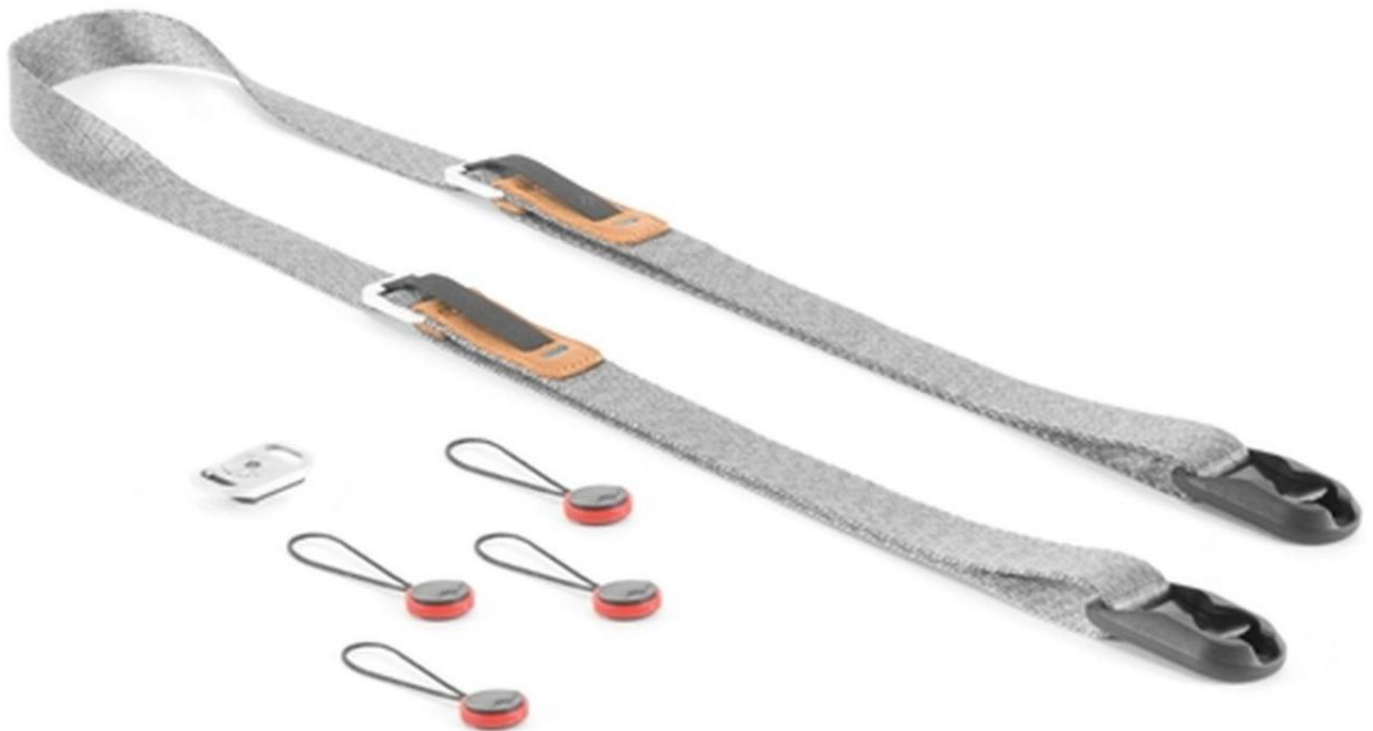

Marque : Peak Design

Accessoires divers :

Peak Design Leash - ash

EAN : 818373020071

38,79 €

Descriptif

Peak Design Leash - ash

La sangle d'appareil photo la plus polyvalente et la plus rapide au monde, la toute nouvelle Leash offre des fonctionnalités réfléchies et une adaptabilité sans fin dans un ensemble ultra-portable.