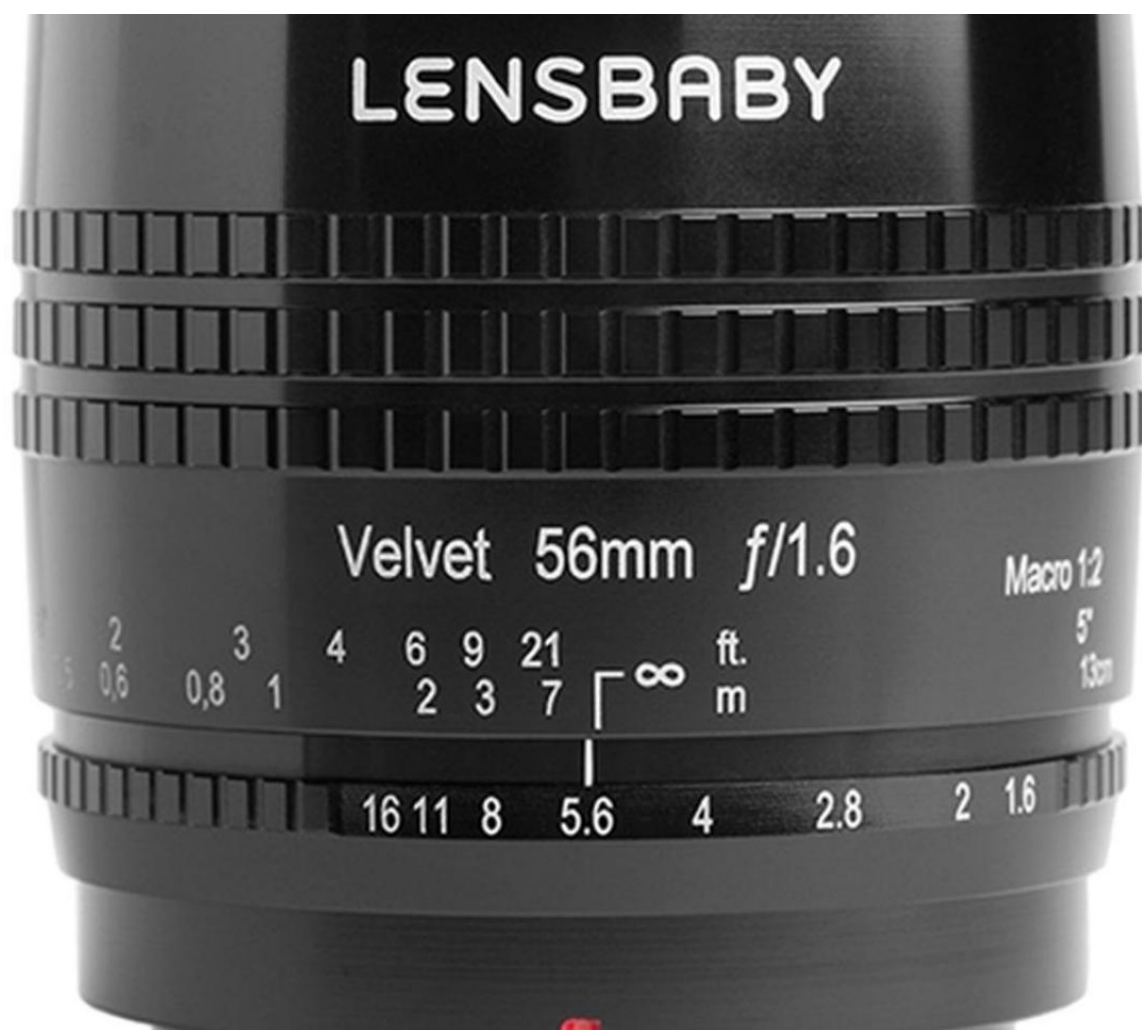

Marque : Lensbaby

Objectifs et Convertisseurs :

Lensbaby Velvet 56 black Sony E-mount

EAN : 850366006099

449,99 €

Descriptif

Lensbaby Velvet 56 black Sony E-mount

Notre objectif artistique le plus populaire - le Velvet 56 ajoute une ambiance éthérée à n'importe quelle scène avec des détails précis superposés sous l'effet de leur veloutée bord à bord.

Éclat velouté

Ajoutez autant ou aussi peu d'effet de leur que vous le souhaitez en changeant simplement l'ouverture.

Près

Rapprochez-vous plus que vous ne le pensiez possible avec la capacité macro 1: 2 et la distance de mise au point rapprochée

Polyvalence exceptionnelle

Une focale adaptable de 56 mm pour les portraits environnementaux, les natures mortes, les scènes de rue, la macro et plus encore!

lensbaby velvet 56
photo by pauline putt