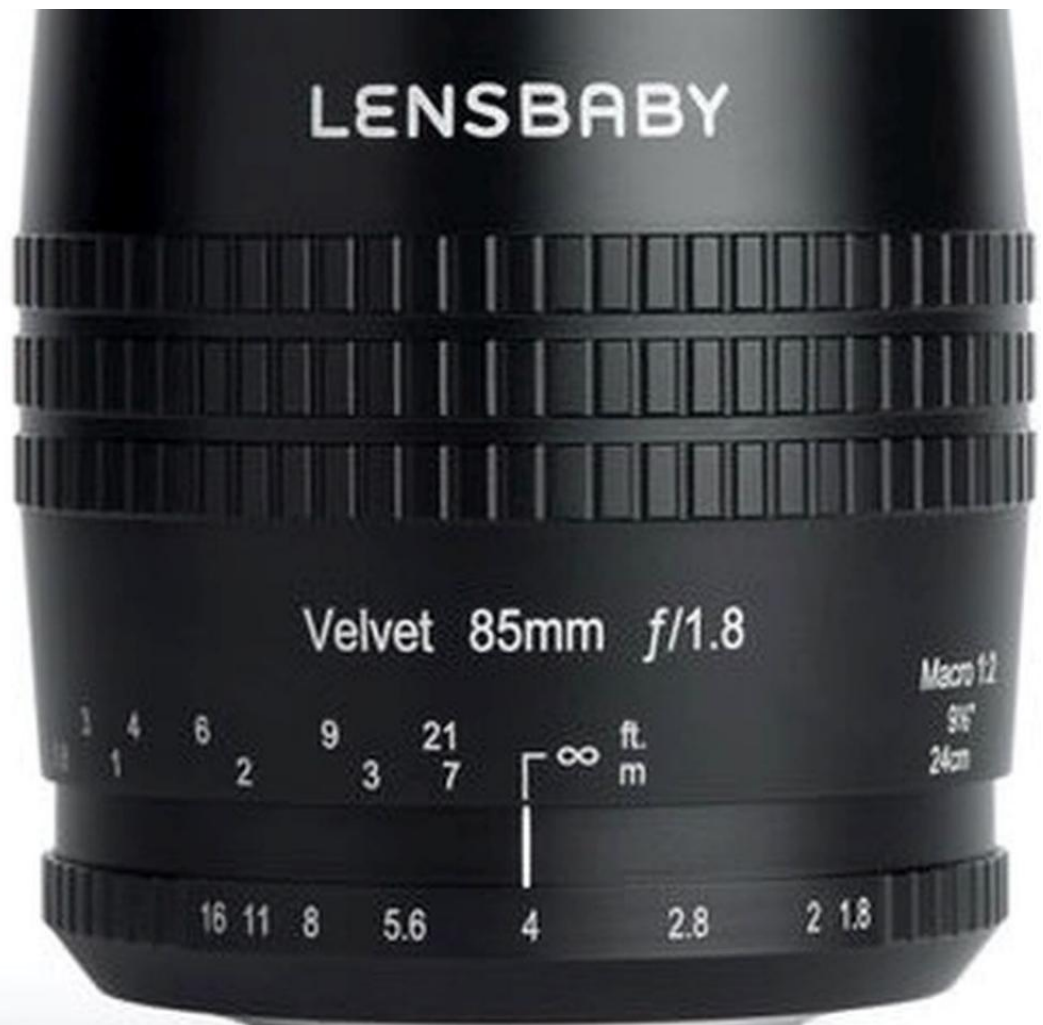

Marque : Lensbaby

Objectifs et Convertisseurs :

Lensbaby Velvet 85 black Sony

EAN : 850366006808

499,99 €

Descriptif

Lensbaby Velvet 85 black Sony

L'objectif de portrait parfait - Velvet 85 capture votre cadre dans une couche de détails précis superposés avec une lueur veloutée rayonnante.

Éclat velouté

Ajoutez autant ou aussi peu d'effet de lueur que vous le souhaitez en changeant simplement l'ouverture.

Près

Rapprochez-vous plus que vous ne le pensiez possible avec des capacités macro 1: 2 exceptionnelles et une distance de mise au point rapprochée.

Portraits soul

La compression et le bokeh doux comme du beurre créent l'objectif de portrait idéal de 85 mm.